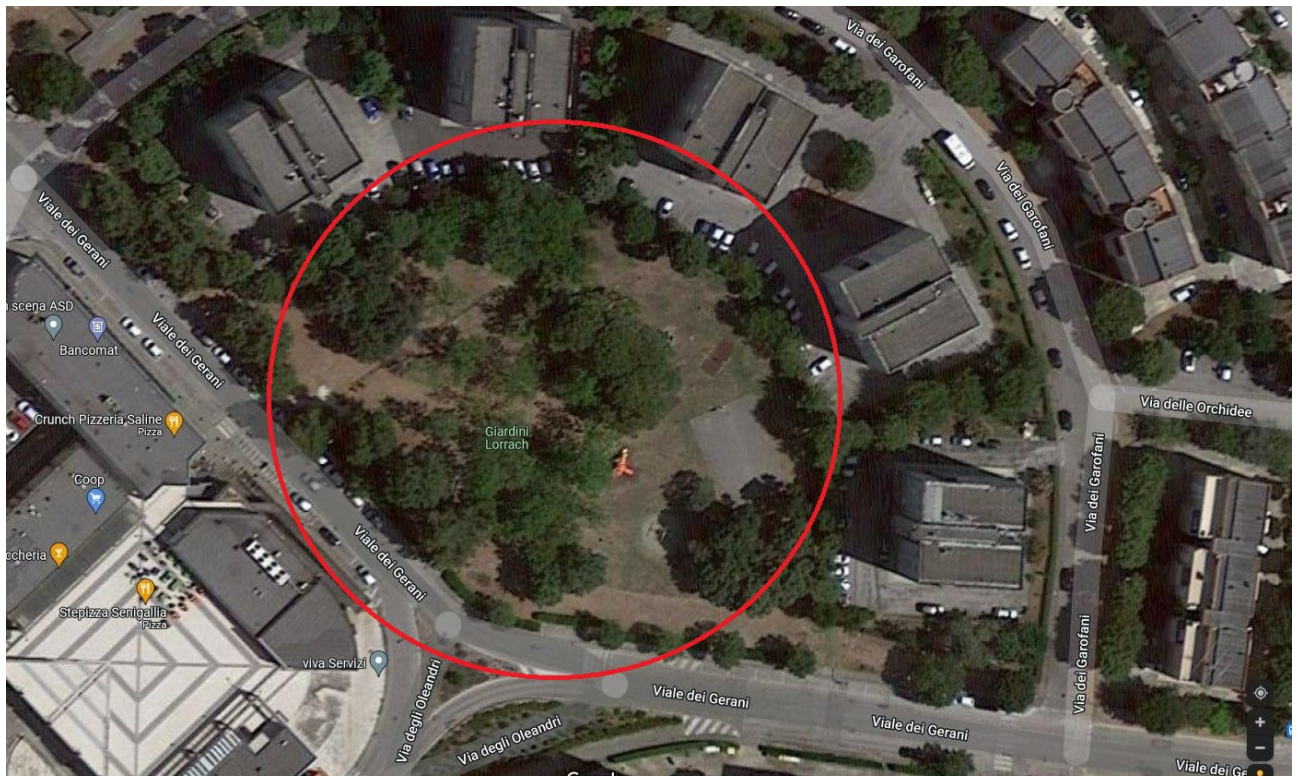

COMUNE DI SENIGALLIA
AREA 1 - ATTIVITA' ISTITUZIONALI E POLITICHE SPORTIVE

LUOGHI DI SVOLGIMENTO – MAPPA AREE INTERESSATE

Parco della Pace

Giardini Morandi

Cesanella, Via Guercino

Marzocca, Piazza Amalfi

Cannella, area verde Strada Corinaldese

Borgo Bicchia, Via Brodolini

Via Tevere, area verde

Giardini Caduti di Nassirya, Via Marche

Parco degli Stabilimento della Polizia di Stato, Via Rovereto

Giardini Lorrach, Via dei Gerani

Via Volta, area verde

Borgo Catena, Via Corinaldese