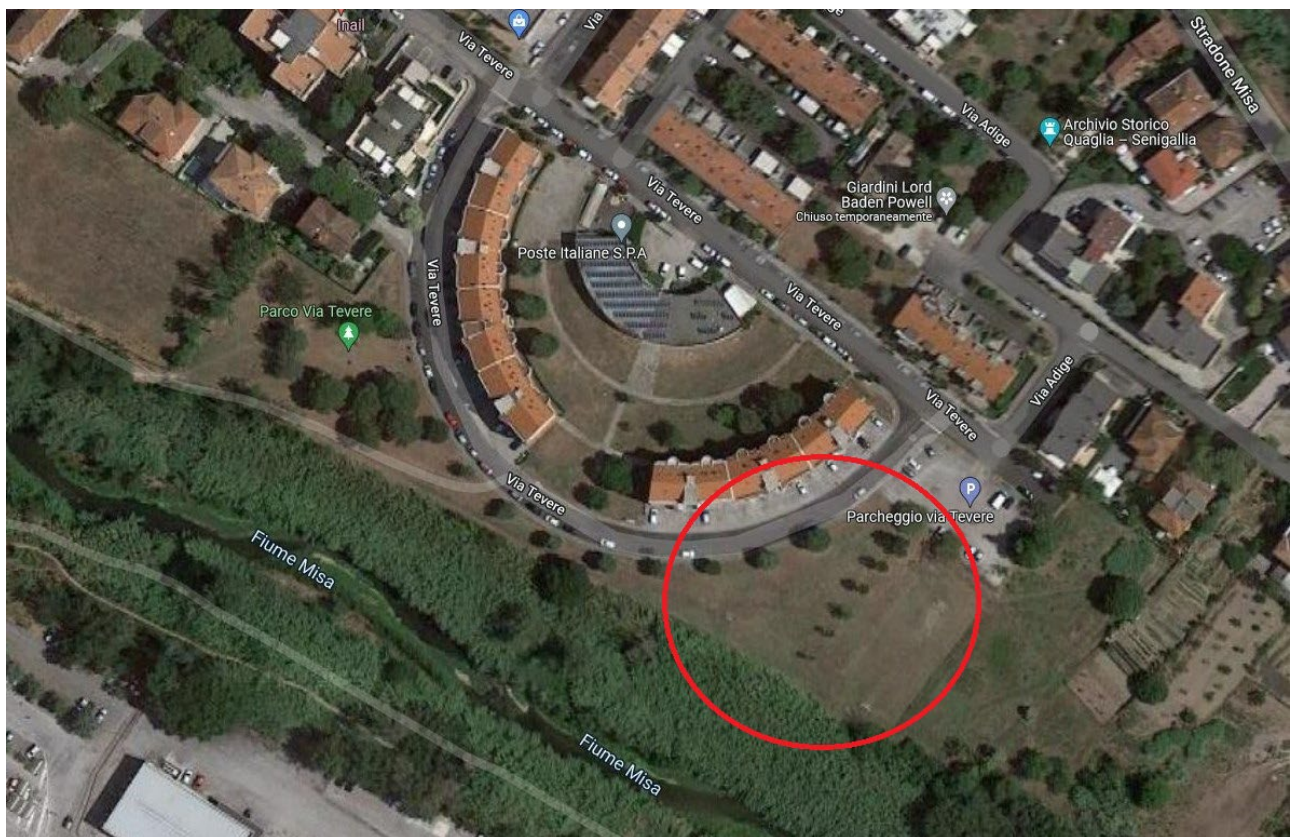

COMUNE DI SENIGALLIA
AREA 1 - ATTIVITA' ISTITUZIONALI E POLITICHE SPORTIVE

LUOGHI DI SVOLGIMENTO – MAPPA AREE INTERESSATE

Parco della Pace

Giardini Morandi

Cesanella, Via Guercino

Marzocca, Piazza Amalfi

Cannella, area verde Strada Corinaldese

Borgo Bicchia, Via Brodolini

Via Tevere, area verde

Giardini Caduti di Nassirya, Via Marche

Parco degli Stabilimento della Polizia di Stato, Via Rovereto

Giardini Lorrach, Via dei Gerani

Via Volta, area verde

Borgo Catena, Via Corinaldese