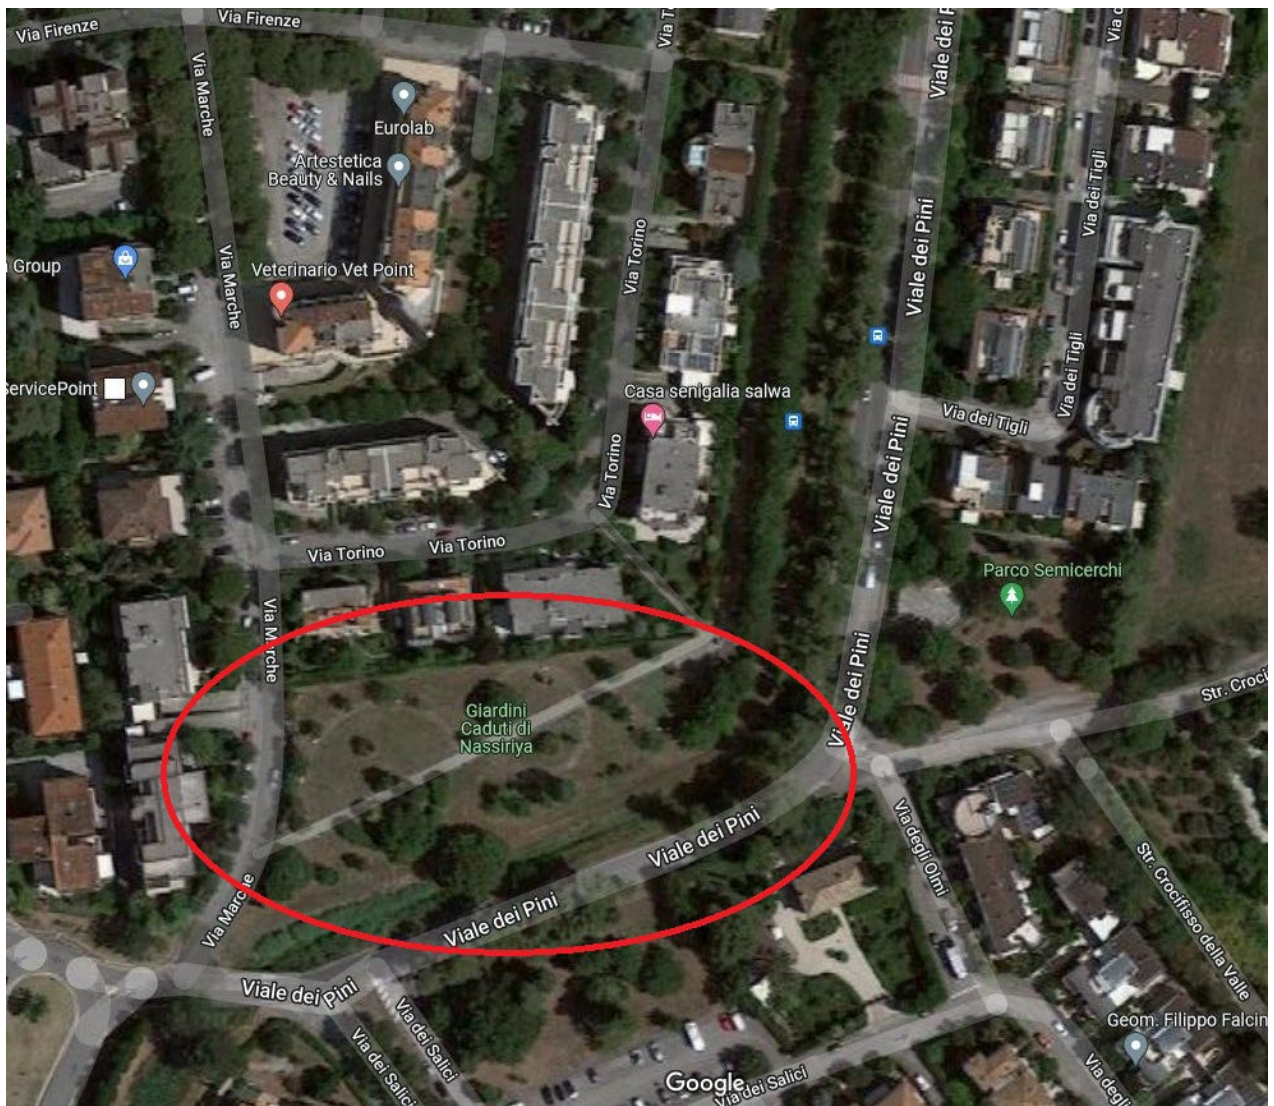

COMUNE DI SENIGALLIA
AREA 1 - ATTIVITA' ISTITUZIONALI E POLITICHE SPORTIVE

LUOGHI DI SVOLGIMENTO – MAPPA AREE INTERESSATE

Parco della Pace

Giardini Morandi

Cesanella, Via Guercino

Marzocca, Piazza Amalfi

Cannella, area verde Strada Corinaldese

Borgo Bicchia, Via Brodolini

Via Tevere, area verde

Giardini Caduti di Nassirya, Via Marche

Parco degli Stabilimento della Polizia di Stato, Via Rovereto

Giardini Lorrach, Via dei Gerani

Via Volta, area verde

Borgo Catena, Via Corinaldese