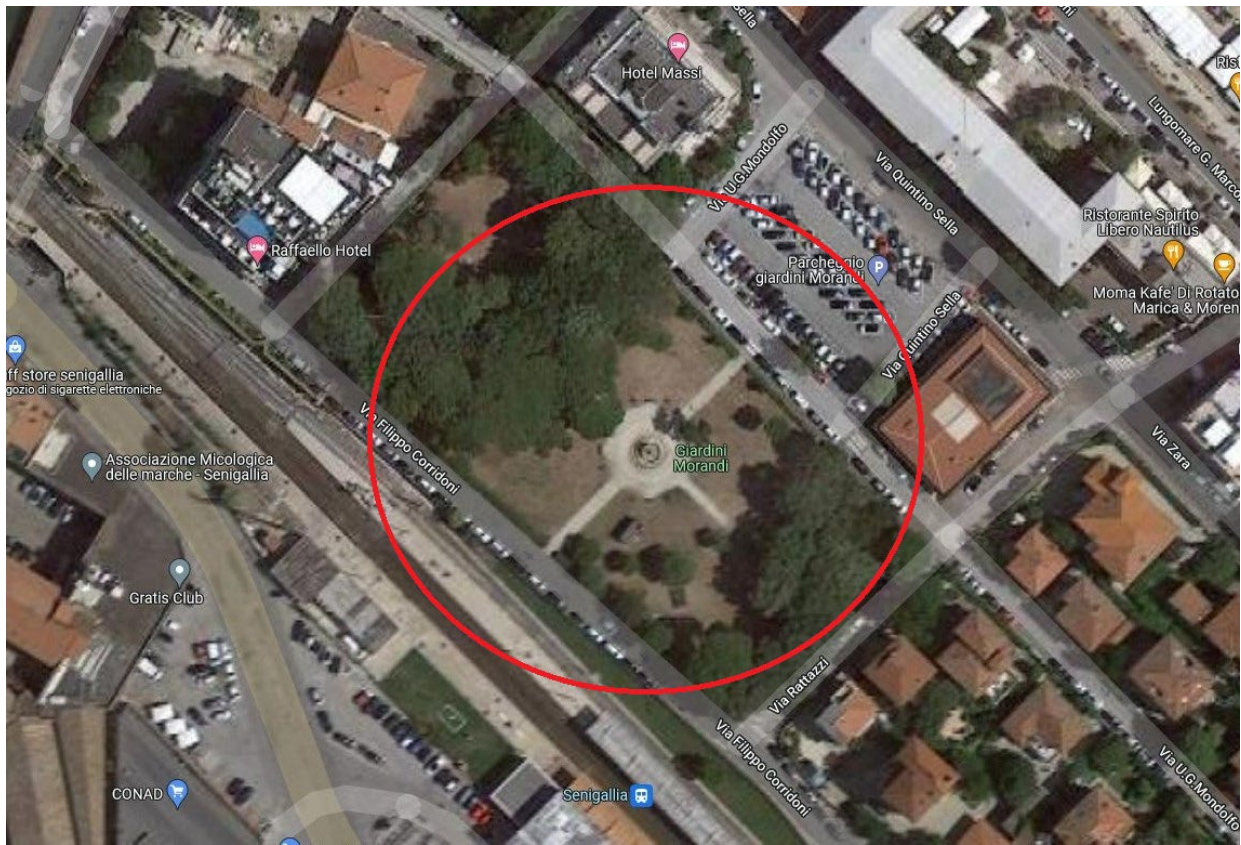

COMUNE DI SENIGALLIA
AREA 1 - ATTIVITA' ISTITUZIONALI E POLITICHE SPORTIVE

LUOGHI DI SVOLGIMENTO – MAPPA AREE INTERESSATE

Parco della Pace

Giardini Morandi

Cesanella, Via Guercino

Marzocca, Piazza Amalfi

Cannella, area verde Strada Corinaldese

Borgo Bicchia, Via Brodolini

Via Tevere, area verde

Giardini Caduti di Nassirya, Via Marche

Parco degli Stabilimento della Polizia di Stato, Via Rovereto

Giardini Lorrach, Via dei Gerani

Via Volta, area verde

Borgo Catena, Via Corinaldese