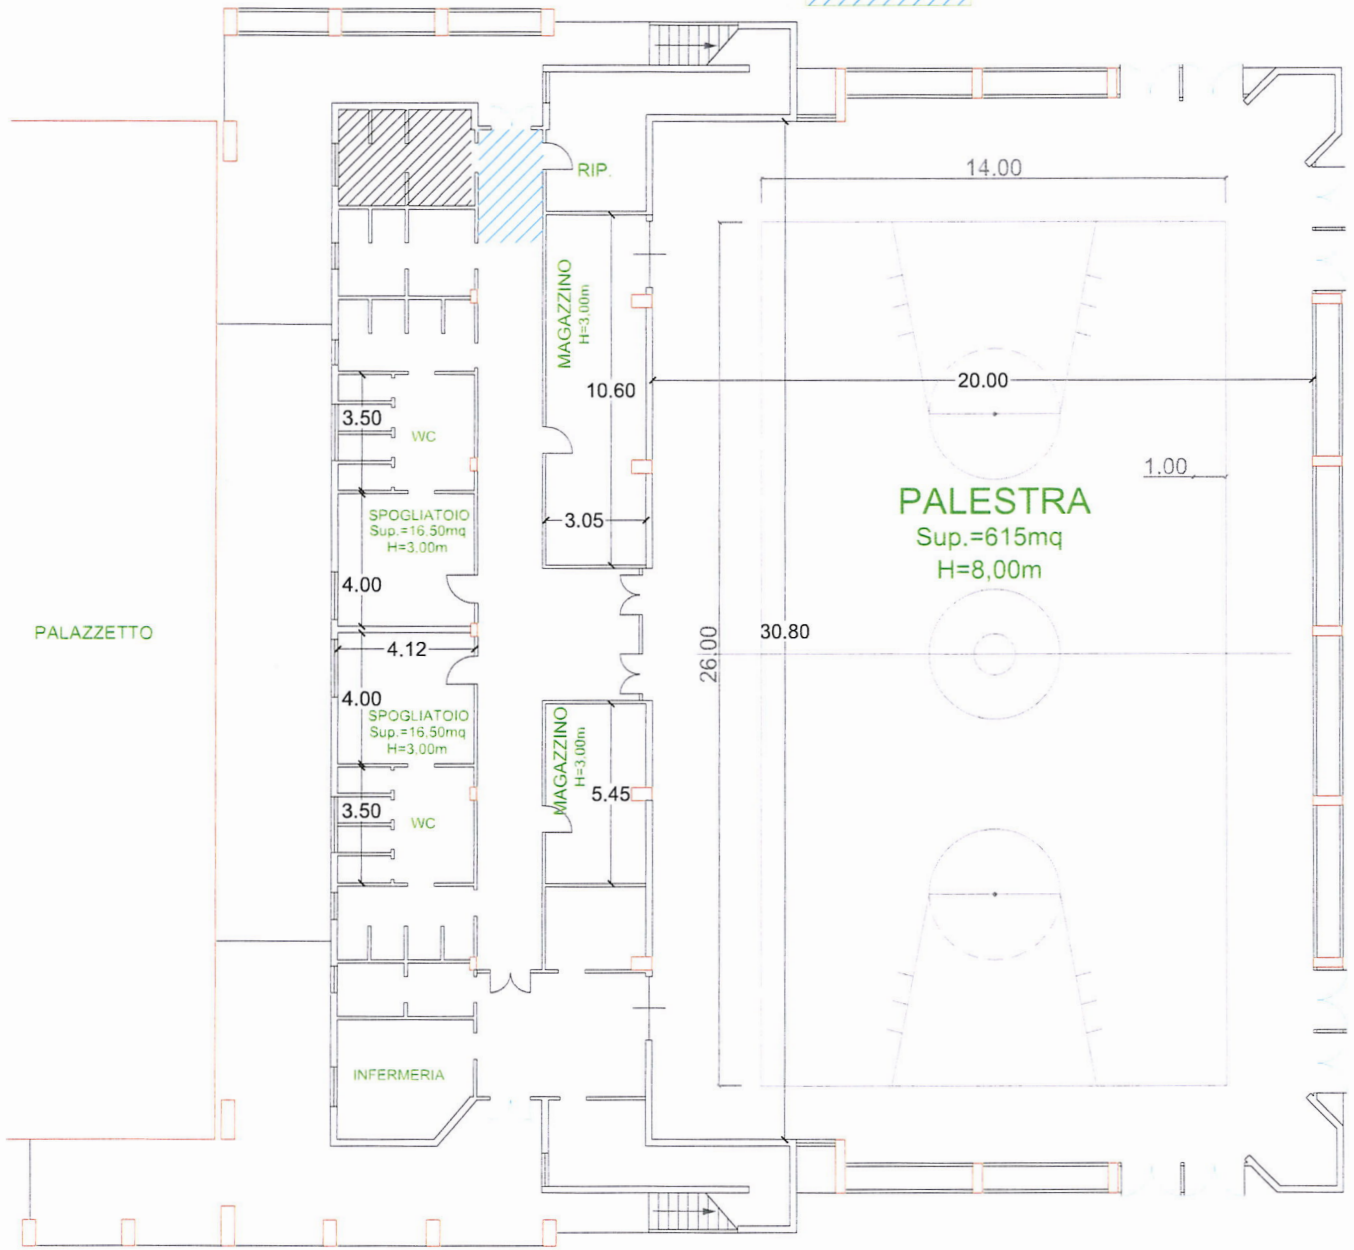

IIS Panzini  
Via Capanna 62, Senigallia  
palestra

servizi riservati CPIA

parti comuni

PIANO TERRA

**OGGETTO: PALESTRA “AZZURRA” DELL’I.I.S. “PANZINI” DI SENIGALLIA**

La Palestra Azzurra ha dimensioni in pianta 20,00 m. x 30,80 m. e altezza netta di 8,00 m.; ospita un campo da basket con i relativi canestri.

E' dotata di n. 8 uscite di emergenza per un totale di 16 moduli, tuttavia nel caso di utilizzo extrascolastico l'affollamento massimo va limitato a complessive 100 persone.

La pavimentazione in pvc è in ottime condizioni essendo stata posata ex novo nel settembre 2022.